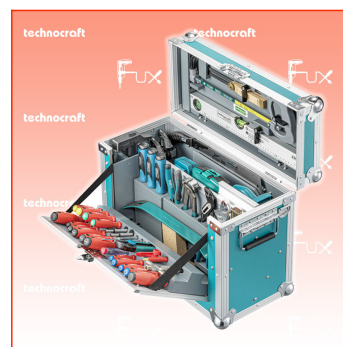

inkl. 8.1% MwSt

Frankolieferung

Beschreibung

Die kompakteste und leichteste Schreiner Leichtbau-Werkzeugkiste mit Markenwerkzeugen im technocraft Sortiment!

Die Schreiner Leichtbau-Werkzeugkiste COMPACT MAX ist die kompakteste und leichteste Schreiner Werkzeugkiste von technocraft bestückt mit 104 technocraft Werkzeugen. Mit nur gerade 20 kg eignet sich die Kiste optimal für den mobilen Einsatz, den Service-Bereich oder auch für die Werkstatt. Trotz allem sind alle wichtigen Werkzeuge für den täglichen Einsatz mit dabei. Jedes Werkzeug hat seinen festen Platz für eine optimale Übersicht und Ordnung zu jedem Zeitpunkt.

Auch ein wenig Stauraum bietet die Leichtbaukiste für eigene ergänzende Werkzeuge. Durch die stabile Konstruktion kann die Kiste mit bis zu 100 kg belastet und auch als Podest benutzt werden. Die Kiste ist abschliessbar mit dem mitgelieferten Vorhängeschloss. Dank dem mitgelieferten Schultertragegurt kann die Kiste auch problemlos getragen werden und man hat die Hände frei um Türen zu öffnen oder weitere Materialien mitzutragen. Mit den zwei seitliche Traggriffe kann die Kiste leicht getragen oder umgestellt werden.

Mit einer Länge von 55 cm einer breite von nur 26 cm und einer Höhe von 42 cm ist diese Werkzeugkiste einzigartig und die kleinste aus Ihrer Baureihe.

Technische Daten

- 104 Teile
- Abmessung 550 x 260 x 420 mm
- Gewicht 20.7 kg

Standard-Ausrüstung

- 1 Parallel-Anreisser, 115 mm + Bleistift
- 1 Gliedermeter, 2 m SB
- 1 Anschlag-Schreinerwinkel, 250 mm
- 1 Holzschmiege, 250 mm
- 1 Alu-Wasserwaage, 50 cm
- 1 Metallsägebogen, 300 mm
- 1 Bauschlüssel, "CH"-Mod., 180 mm
- 1 Vorhängeschloss, 30mm
- 1 Schleifkork, 120x60x35 mm
- 1 HSS-G Spiralbohrer-Satz, 19-tlg
- 1 RALI Hobel "Monobloc", Modell 220 L
- 1 Sicherheits-Schreinerhammer, 28 mm