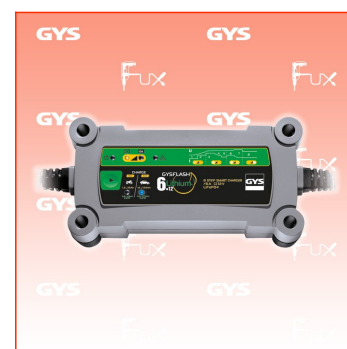

PDF erstellt am: 15.03.2025

Alle Angaben ohne Gewähr und solange Vorrat reicht!

Gys GYSFLASH 6.12 LITHIUM Batterie-Ladegerät

Bestell- und Artikelnummer: T029729

Listenpreis CHF 149.01

Fuxpreis CHF 127.00

inkl. 8.1% MwSt

Versand CHF 15.00

Beschreibung

Das GYSFLASH 6.12 Lithium ist ein Ladegerät für 12V Lithium-Eisen-Phosphat (LiFePO4) Batterien.

Eine optimierte 8 Stufige Ladekurve garantiert eine schnelle und sichere 100%ige Ladung.

Das Ladegerät verlängert die Lebensdauer sowie die Leistung von LiFePO4-Batterien.

- Einfache, fehlbedienungsichere Benutzeroberfläche.
- Schutz der Fahrzeugelektronik: Schutz vor Kurzschlüssen, Verpolung und Überlastung. Anti-Funken-System.
- Auto-Standby bei nicht angeschlossener Batterie.
- Eingebauter Temperatursensor zum Schutz der internen Elektronik.