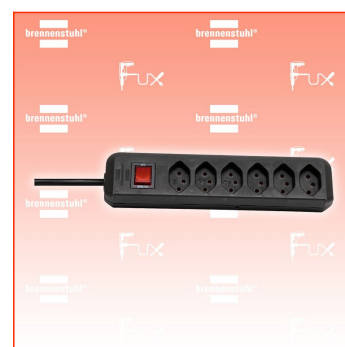

PDF erstellt am: 15.03.2025

Alle Angaben ohne Gewähr und solange Vorrat reicht!

Brennenstuhl cleverLINE Steckdosenleiste 6-fach

Bestell- und Artikelnummer: 1159462716

Listenpreis CHF 10.38

Fuxpreis CHF 8.80

inkl. 8.1% MwSt

Versand CHF 15.00

Beschreibung

- Die zeitlose Steckdosenleiste der Linie cleverLINE im attraktiven und schlanken Design. Mit 6 Steckdoseneinsätze besteht die Möglichkeit bis zu 6 Geräte anzuschliessen.
Der praktische beleuchtete Sicherheitsschalter zeigt die Bereitschaft der Steckdosenleiste an. Die Steckdosenleiste mit 2m Kabel in schwarzer Farbe bietet ausreichend Flexibilität und findet am gewünschten Ort seinen geeigneten Platz. Zudem überzeugt die Steckdosenleiste cleverLINE durch folgende Eigenschaften:
- Modernes und schlankes Design
- Mit beleuchteten Sicherheitsschalter
- Mit 2m H05VV-F 3G1,0
- Belastbar bis 10 A / 2300 W
- Halterung zum einfachen Befestigen an Wänden und Möbeln mit Magnet und Anschraubvorrichtung (nicht inkl. Artikel 1159460006 und 1159460007)

Technische Daten

- Kabellänge: 2 m
- Höhe: 4,20 cm
- Länge: 25,50 cm
- Gewicht: 0,38 kg
- Breite: 6,30 cm
- Gehäusefarbe: schwarz
- Anwendung: Haushalt
- Befestigungsart: Nicht zutreffend
- Steckerart: Gerader Stecker
- Anzahl der Steckdosen gesamt: 6
- Steckdosenanordnung: 0°
- USB Typ-Ausgangsbuchse: Nicht zutreffend
- Schutzart (IP): IP20