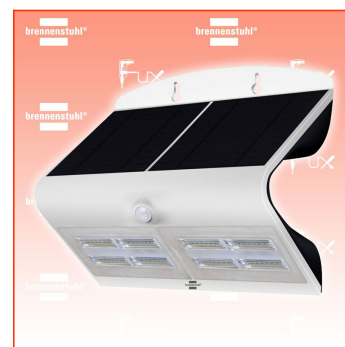

PDF erstellt am: 15.03.2025

Alle Angaben ohne Gewähr und solange Vorrat reicht!

Brennenstuhl LED Solarwandleuchte mit Sensor SOL WAVE 800

Bestell- und Artikelnummer: 1171820

Listenpreis CHF 75.35

Fuxpreis CHF 64.00

inkl. 8.1% MwSt

Versand CHF 15.00

Beschreibung

- Die LED Solarwandleuchte SOL WL 800 mit einer Leuchtdauer von bis zu 5 h besticht durch seine Qualität und Sicherheit in allen Bereichen. Sie verfügt über drei einstellbaren Lichtfunktionen. Die LED's im Rückbereich dienen als Wegweiser und für ein angenehmes Ambiente. Perfekt geeignet für Hauswand, Türeingangsbereich, Garageneinfahrt, Weg-Beleuchtung usw. Zudem überzeugt sie durch folgende Eigenschaften:
- 54 SMD LED's im Frontbereich und 4 SMD LED's im Rückbereich
- Bewegungsmelder mit max. 120° Erfassungswinkel und max. 10m Reichweite
- Inklusive 2x Li-Ion Batterien 3,7V/3,6Ah
- Lichtstrom: 800lm
- Lichtfarbe: 6000K/3000K

Technische Daten

- Batterie enthalten:
- Farbe: weiß
- Art der Leuchte: Wandleuchte
- Werkstoff Gehäuse: Kunststoff
- Schutzklasse - e: III
- Schutzart (IP): IP65
- Höhe: 11 cm
- Länge: 22,30 cm
- Gewicht: 0,86 kg
- Breite: 27 cm
- Batterie Technologie: Lithium-Ion
- Spannung: 3,70 V
- Aufladbar:
- Batterie Bauart: Akkupack
- Kapazität: 4 Ah
- Leuchtdauer: 24 h
- Erfassungswinkel horizontal: 120 °
- Max. Reichweite frontal: 6 m
- Max. Einschaltdauer: 0,50 min
- Anzahl der Zellen: 2