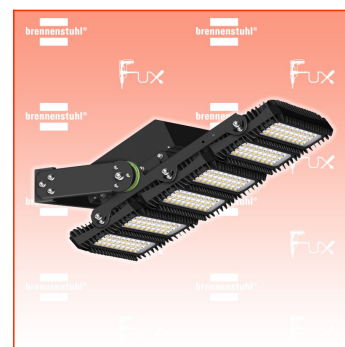

PDF erstellt am: 22.10.2025

Alle Angaben ohne Gewähr und solange Vorrat reicht!

Brennenstuhl AREA Expert M18 LED Power Strahler 680W

Bestell- und Artikelnummer: 1171810650

Listenpreis CHF 2'400.01

Fuxpreis CHF 2'040.00

inkl. 8.1% MwSt

Frankolieferung

Beschreibung

Der LED Power Strahler "AREA Expert M18" ist ein extrem robuster LED Strahler mit 680W Leistung, der höchsten Ansprüchen gerecht wird.

Dank einem Gehäuse aus massivem Aluminium-Druckguss mit Pulverbeschichtung eignet sich dieser perfekt für den Einsatz am Kran. Besonders die optimierten Leuchtstrahlwinkel bieten eine starke Ausleuchtung für grosse Flächen im Aussenbereich. Durch die sehr robuste arretierbare Halterung bieten die Strahler eine einfache Montage.

Zudem überzeugt der Strahler durch folgende Eigenschaften:

- Schutzart: IP66
- Leistung: 680W
- Lichtstrom: 91638lm
- Mit Anschlusskabel
- Frontscheibe: PC
- Abstrahlwinkel: asymmetrisch 130 x 60°
- Farbwiedergabe: CRI >80
- Stossfestigkeit (Ballwurfsicherheit): IK10
- Abmessungen ohne Bügel H x B x T: 310 x 750 x 240 mm
- Lebenserwartung: über 50'000h
- Farbtemperatur: 5700K

Technische Daten

- Grundfarbe: schwarz
- Art der Leuchte: sonstige
- Werkstoff Gehäuse: Kunststoff/ Metall
- Nenneingangsspannung: 230 V
- Schutzart (IP): IP66
- Farbtemperatur: 5700 K
- Kabelbezeichnung: H07RN-F 3G1,5
- Kabellänge: 1,40 m
- Kabelqualität: Gummi-Neopren
- Nennfrequenz: 50/60 Hz
- Schlagfestigkeit: IK10
- Energieeffizienzklasse: D
- Höhe: 24 cm
- Länge: 89 cm
- Breite: 39 cm
- Gewicht: 24,10 kg