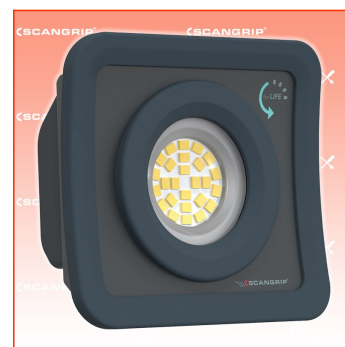

Fux Elektrowerkzeuge GmbH

Dorfstrasse 20b • 4444 Rümlingen

Telefon: 062 791 44 44

Natel: 079 247 44 44

Fax: 062 299 26 74

info@fuxtools.ch • www.fuxtools.ch

- Elektrowerkzeuge
- Rasenmäher
- Benzin-Geräte
- Kleingeräte
- Verkauf und Rep.

PDF erstellt am: 15.03.2025

Alle Angaben ohne Gewähr und solange Vorrat reicht!

Scangrip NOVA MINI Kompakter Akku-Flutlichtstrahler for LIFE

Bestell- und Artikelnummer: 03.6200

Listenpreis CHF 94.80

Fuxpreis CHF 81.00

inkl. 8.1% MwSt

Versand CHF 15.00

Beschreibung

Ultrakompakte Akku-Arbeitsleuchte mit 1000 Lumen

NOVA MINI ist eine USB-C-Handarbeitsleuchte mit Akku, die unentbehrlich für Profis ist. Mit ihren kompakten Abmessungen ist sie besonders tragbar und lässt sich leicht durch den Tag tragen. Sie verfügt über ein patentiertes SMART GRIP 4-in-1-System, das mehrere Funktionen in einem einzigen Bauteil vereint. Der Ring an der Lampe, der auf der Funktionalität basiert, die Sie z. B. von Mobiltelefonen kennen, verbessert den Griffkomfort bei längerem Gebrauch und verbessert das ergonomische Gesamterlebnis. Der Clip lässt sich sicher an dem Arbeitsgürtel befestigen, so dass Sie die Leuchte den ganzen Tag über bei sich tragen können. Ein starker eingebauter Magnet ermöglicht eine flexible Positionierung, wenn Sie beide Hände für eine Aufgabe benötigen. Außerdem kann der SMART GRIP auf jeder Oberfläche als Standfuß dienen.

NOVA MINI ist langlebig und beständig gegen Wasser und Staub (IP65). Sie ist mit einem hocheffizienten Multi-LED-Design mit 26 LEDs ausgestattet und liefert bis zu 1000 Lumen - was für eine so kleine Lampe absolut einzigartig ist. Darüber hinaus gibt die benutzerfreundliche Batterieanzeige an, wie viel Strom noch übrig ist.